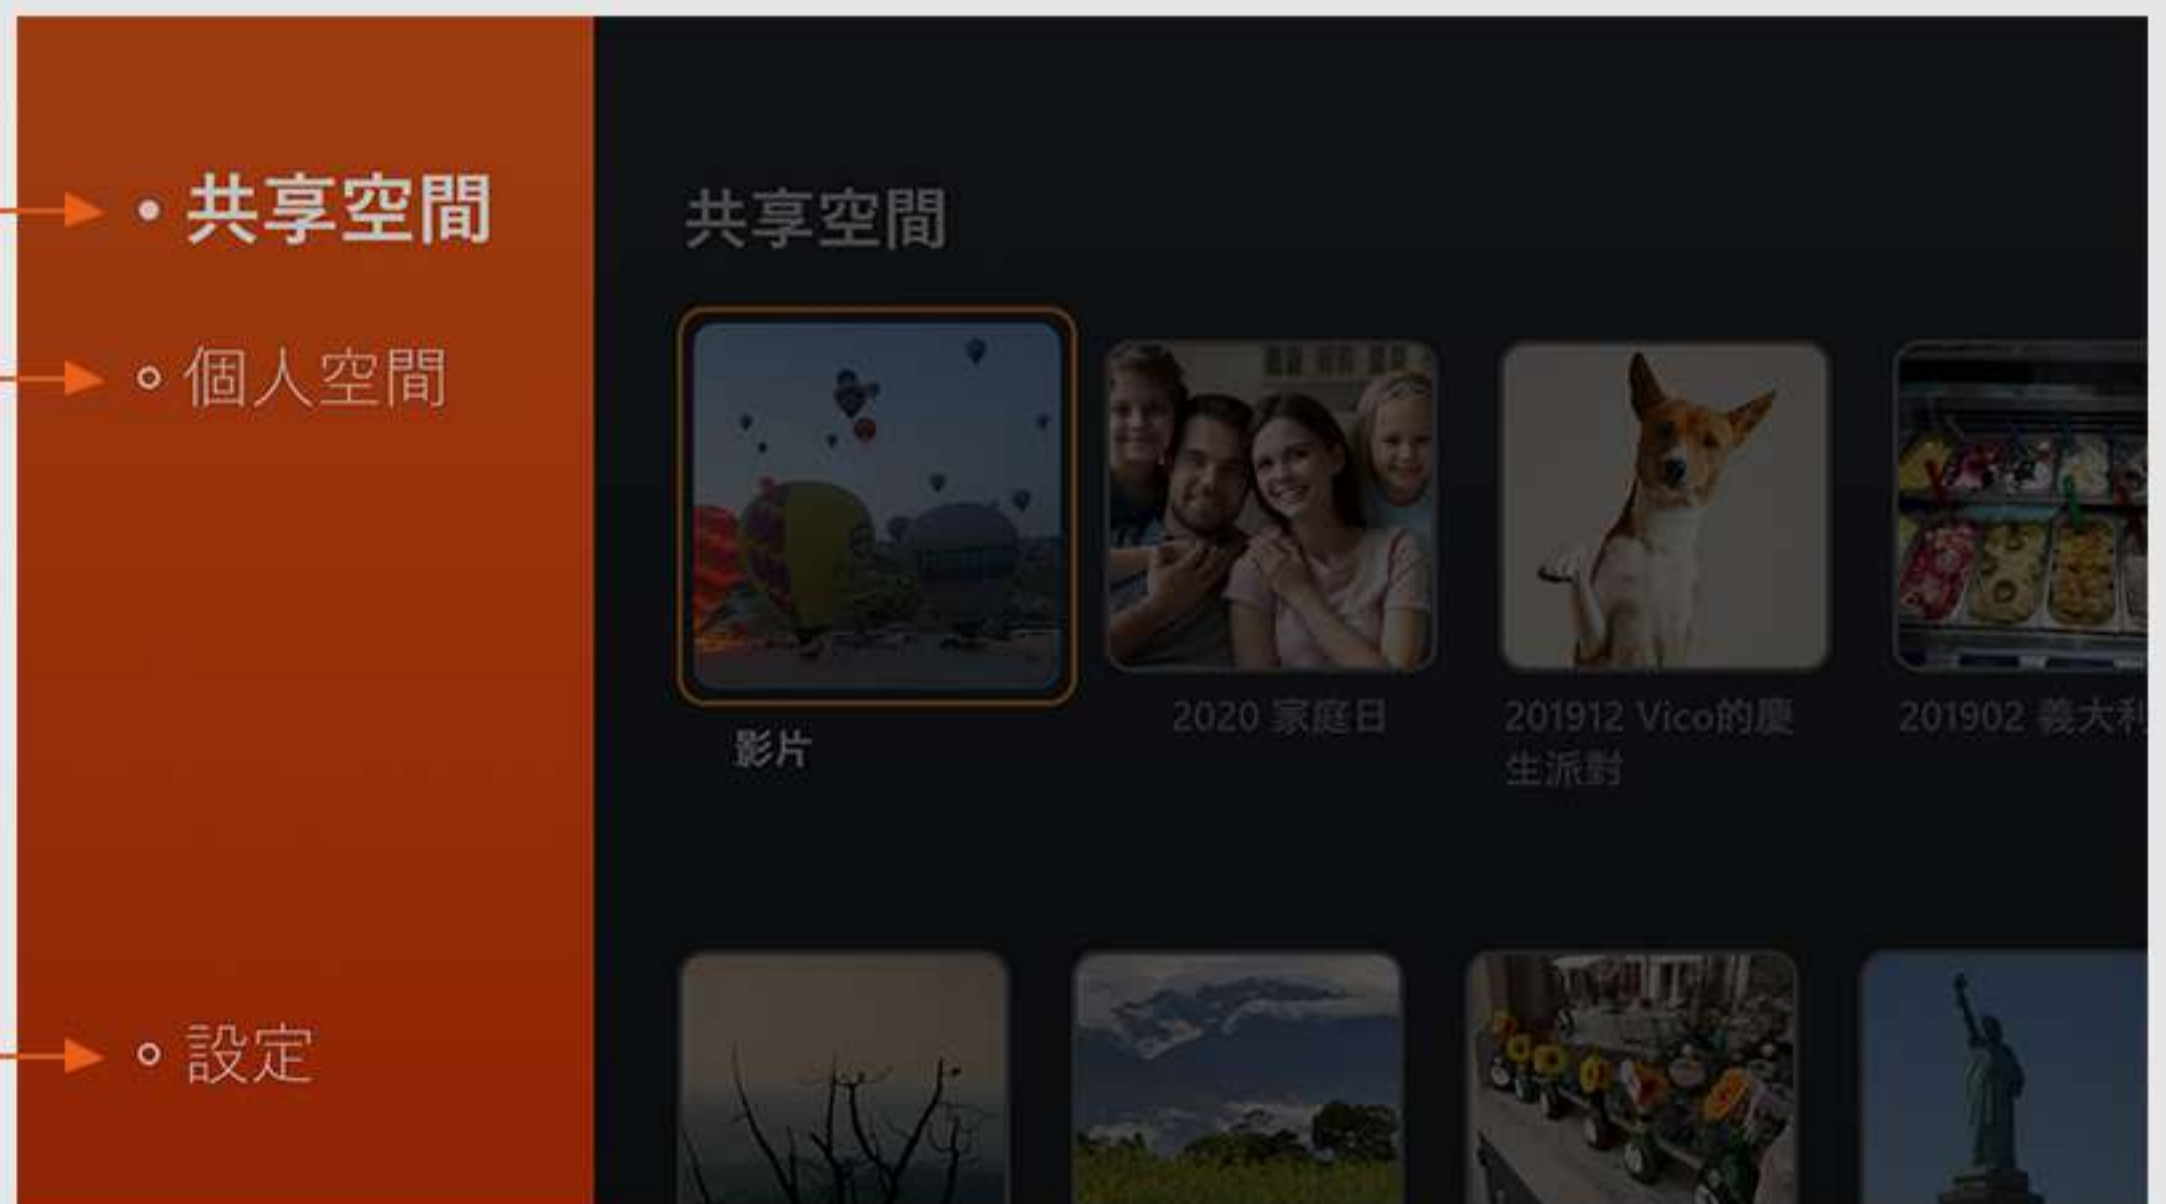

Google TV 上的 app 介紹

在電視上看照片 / 影片

共享空間

• 共享空間

個人空間

◦ 個人空間

手機掃瞄QR code登入個人帳戶

設定

◦ 設定

關於、手機掃瞄QR code登入、自動登出與撥放速度設定

自動播放

• 共享空間

▶ 輪播

上下左右選擇要播放的相簿